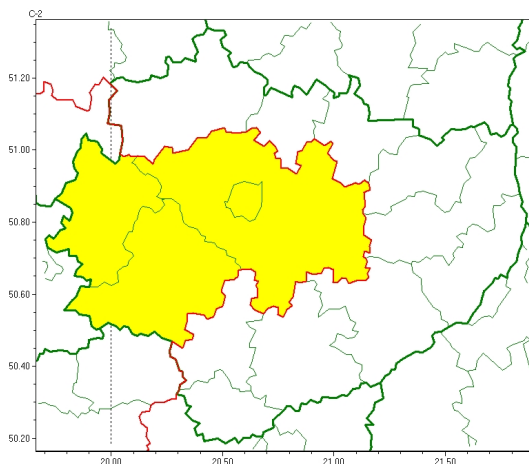

Zasięg ostrzeżeń w województwie

Gęsta mgła
2024-10-06 11:25

WOJEWÓDZTWO WI TOKRZYSKIE
OSTRZEŻENIA METEOROLOGICZNE ZBIORCZO NR 233
WYKAZ OBOWIĄZUJĄCYCH OSTRZEŻEŃ
o godz. 11:25 dnia 06.10.2024

Zjawisko/Stopień zagrożenia	Gęsta mgła/l
Obszar (w nawiasie numer ostrzeżenia dla powiatu)	powiaty: j. drzejowski(114), Kielce(118), kielecki(118), włoszczowski(111)
Ważność	od godz. 23:00 dnia 06.10.2024 do godz. 08:00 dnia 07.10.2024
Prawdopodobieństwo	70%
Przebieg	Prognozuje się gęste mgły, w zasięgu których widzialność miejscami wynosi poniżej 200 m.
SMS	IMGW-PIB OSTRZEŻENIA: MGŁA/l w województwie świętokrzyskim (4 powiaty) od 23:00/06.10 do 08:00/07.10.2024 widzialność < 200 m. Dotyczy powiatów: j. drzejowski, Kielce, kielecki i włoszczowski.
RSO	Woj. w. świętokrzyskie (4 powiaty), IMGW-PIB wydał ostrzeżenie pierwszego stopnia o silnych mgłach
Uwagi	Brak.