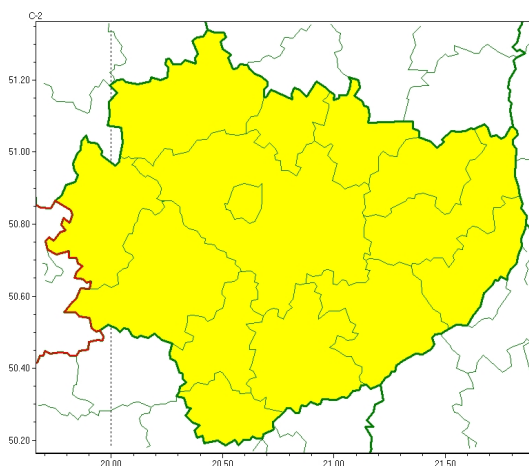

### Zasięg ostrzeżeń w województwie

Gęsta mgła  
2024-10-24 11:33

**WOJEWÓDZTWO WI TOKRZYSKIE**  
**OSTRZEŻENIA METEOROLOGICZNE ZBIORCZO NR 241**  
**WYKAZ OBOWIĄZUJĄCYCH OSTRZEŻEŃ**  
**o godz. 11:33 dnia 24.10.2024**

Zjawisko/Stopień zagrożenia	Gęsta mgła/1
Obszar (w nawiasie numer ostrzeżenia dla powiatu)	powiaty: buski(120), jędrzejowski(118), kazimierski(122), Kielce(122), kielecki(122), konecki(113), opatowski(116), ostrowiecki(117), pińczowski(122), sandomierski(117), skarżyski(116), starachowicki(116), staszowski(119), włoszczowski(115)
Ważność	od godz. 23:00 dnia 24.10.2024 do godz. 10:15 dnia 25.10.2024
Prawdopodobieństwo	80%
Przebieg	Prognozuje się gęste mgły, miejscami ograniczające widzialność poniżej 200 m.
SMS	IMGW-PIB OSTRZEŻENIA: MGŁA/1 w województwie świętokrzyskim (wszystkie powiaty) od 23:00/24.10 do 10:15/25.10.2024 widzialność < 200 m. Dotyczy powiatów: wszystkie powiaty.
RSO	Woj. w. świętokrzyskie (wszystkie powiaty), IMGW-PIB wydał ostrzeżenie pierwszego stopnia o silnych mgłach
Uwagi	Brak.