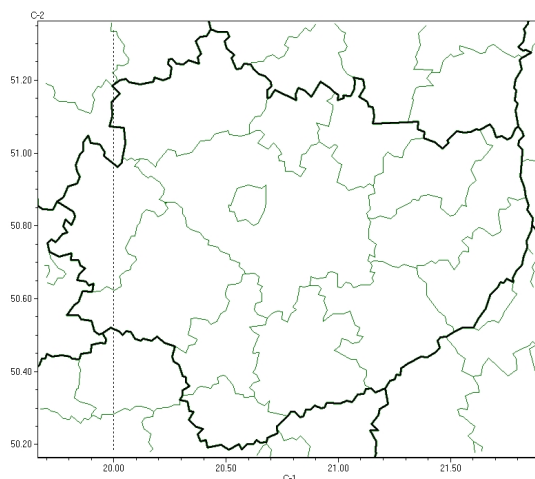

**PROGNOZA NIEBEZPIECZNYCH ZJAWISK METEOROLOGICZNYCH  
NA PIERWSZ DOB**

<b>Obszar</b>	Województwo wielkopolskie
<b>Ważność (cz. urz.)</b>	od godz. 07:30 dnia 09.11.2024 (sobota) do godz. 07:30 dnia 10.11.2024 (niedziela)
<b>Zjawisko/stopień zagrożenia Kryteria</b>	Nie przewiduje się /-

**PROGNOZA NIEBEZPIECZNYCH ZJAWISK METEOROLOGICZNYCH  
NA DRUG DOB**

<b>Obszar</b>	Województwo świętokrzyskie
<b>Ważność (cz. urz.)</b>	od godz. 07:30 dnia 10.11.2024 (niedziela) do godz. 07:30 dnia 11.11.2024 (poniedziałek)
<b>Zjawisko/stopień zagrożenia Kryteria</b>	<b>Gsta mgła/1</b> (wszystkie powiaty) Gsta mgła ograniczająca widzialność poniżej 200 m i utrzymująca się przez przynajmniej 8 godzin.

**PROGNOZA NIEBEZPIECZNYCH ZJAWISK METEOROLOGICZNYCH  
NA TRZECI DOB**

<b>Obszar</b>	Województwo świętokrzyskie
<b>Ważność (cz. urz.)</b>	od godz. 07:30 dnia 11.11.2024 (poniedziałek) do godz. 07:30 dnia 12.11.2024 (wtorek)
<b>Zjawisko/stopień zagrożenia Kryteria</b>	<b>G</b> sta mgła/1 (wszystkie powiaty) G sta mgła ograniczająca widzialność poniżej 200 m i utrzymująca się przez przynajmniej 8 godzin.

**PROGNOZA NIEBEZPIECZNYCH ZJAWISK METEOROLOGICZNYCH  
NA CZWART DOB**

<b>Obszar</b>	Województwo świętokrzyskie
<b>Ważność (cz. urz.)</b>	od godz. 07:30 dnia 12.11.2024 (wtorek) do godz. 07:30 dnia 13.11.2024 (roda)
<b>Zjawisko/stopień zagrożenia Kryteria</b>	Nie przewiduje się /-