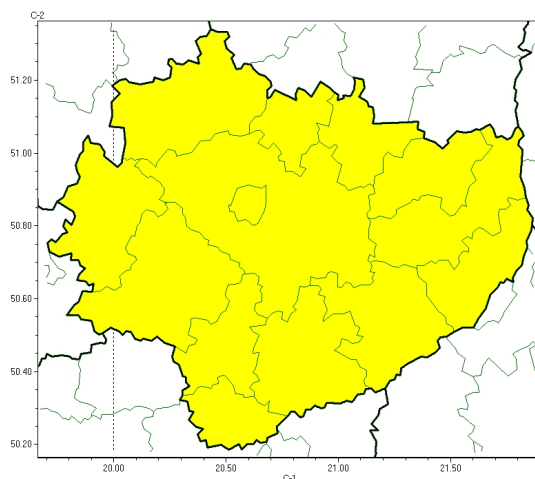

**PROGNOZA NIEBEZPIECZNYCH ZJAWISK METEOROLOGICZNYCH  
NA PIERWSZ DOB**

<b>Obszar</b>	Województwo wielkopolskie
<b>Ważność (cz. urz.)</b>	od godz. 07:30 dnia 09.11.2024 (sobota) do godz. 07:30 dnia 10.11.2024 (niedziela)
<b>Zjawisko/stopień zagrożenia Kryteria</b>	Nie przewiduje się /-

**PROGNOZA NIEBEZPIECZNYCH ZJAWISK METEOROLOGICZNYCH  
NA DRUG DOB**

<b>Obszar</b>	Województwo świętokrzyskie
<b>Ważność (cz. urz.)</b>	od godz. 07:30 dnia 10.11.2024 (niedziela) do godz. 07:30 dnia 11.11.2024 (poniedziałek)
<b>Zjawisko/stopień zagrożenia Kryteria</b>	<b>Gsta mgła/1</b> (wszystkie powiaty) Gsta mgła ograniczająca widzialność poniżej 200 m i utrzymująca się przez przynajmniej 8 godzin.

**PROGNOZA NIEBEZPIECZNYCH ZJAWISK METEOROLOGICZNYCH  
NA TRZECI DOB**

<b>Obszar</b>	Województwo świętokrzyskie
<b>Ważność (cz. urz.)</b>	od godz. 07:30 dnia 11.11.2024 (poniedziałek) do godz. 07:30 dnia 12.11.2024 (wtorek)
<b>Zjawisko/stopień zagrożenia Kryteria</b>	<b>G</b> sta mgła/1 (wszystkie powiaty) G sta mgła ograniczająca widzialność poniżej 200 m i utrzymująca się przez przynajmniej 8 godzin.