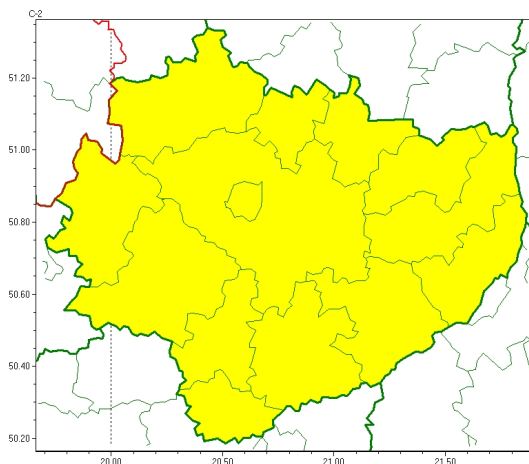

Zasięg ostrzeżeń w województwie

Gęsta mgła  
2024-11-05 12:07

**WOJEWÓDZTWO WI TOKRZYSKIE**  
**OSTRZEŻENIA METEOROLOGICZNE ZBIORCZO NR 245**  
**WYKAZ OBLICZONYCH OSTRZEŻEŃ**  
**o godz. 12:07 dnia 05.11.2024**

Zjawisko/Stopień zagrożenia	Gęsta mgła/l
Obszar (w nawiasie numer ostrzeżenia dla powiatu)	powiaty: buski(123), jędrzejowski(120), kazimierski(125), Kielce(124), kielecki(124), konecki(115), opatowski(119), ostrowiecki(120), pińczowski(124), sandomierski(120), skarżyski(119), starachowicki(119), staszowski(122), włoszczowski(117)
Ważność	od godz. 19:00 dnia 05.11.2024 do godz. 11:00 dnia 06.11.2024
Prawdopodobieństwo	80%
Przebieg	Prognozuje się gęste mgły, w zasięgu których widzialność miejscami wyniesie poniżej 200 m. Lokalnie mgły mogą osadzać śnieg.
SMS	IMGW-PIB OSTRZEŻENIA: MGŁA/l w województwie świętokrzyskim (wszystkie powiaty) od 19:00/05.11 do 11:00/06.11.2024 widzialność poniżej 200 m, śnieg. Dotyczy powiatów: wszystkie powiaty.
RSO	Woj. w. świętokrzyskie (wszystkie powiaty), IMGW-PIB wydał ostrzeżenie pierwszego stopnia o silnych mgłach
Uwagi	Brak.