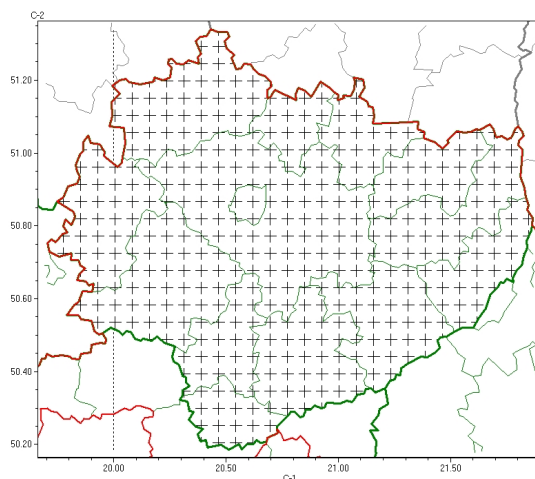

Zasięg komunikatu w województwie

Gęsta mgła

Komunikat meteorologiczny z godz. 21:37 dnia 01.12.2024

Nazwa biura	IMGW-PIB Biuro Prognoz Meteorologicznych w Krakowie
Zjawiska	Gęsta mgła
Obszar	województwo świętokrzyskie powiaty: buski, jędrzejowski, kazimierski, Kielce, kielecki, konecki, opatowski, ostrowiecki, pińczowski, sandomierski, skarżyski, starachowicki, staszowski, włoszczowski
Sytuacja meteorologiczna	Miejscami obserwuje się mgły ograniczające widzialność do 200 m. W ciągu kolejnych godzin prognozowane jest utrzymywanie się mgieł ograniczających widzialność lokalnie poniżej 200 m. Gęste mgły miejscami utrzymywać się będą aż do godzin porannych.
Uwagi	Komunikat przygotowano na podstawie danych z systemów teledetekcji atmosfery oraz sieci pomiarowo-obszernych IMGW-PIB. Lokalnie zjawiska mogą mieć inny przebieg niż opisany.
Godzina i data wydania	godz. 21:37 dnia 01.12.2024