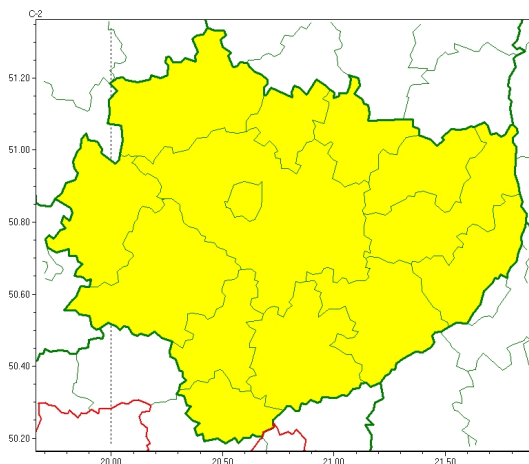

Zasięg ostrzeżeń w województwie

Gęsta mgła
2024-12-01 11:24

WOJEWÓDZTWO ŚWIĘTOKRZYSKIE **OSTRZEŻENIA METEOROLOGICZNE ZBIORCZO NR 269** **WYKAZ OBOWIĄZUJĄCYCH OSTRZEŻEŃ** **o godz. 11:24 dnia 01.12.2024**

Zjawisko/Stopień zagrożenia	Gęsta mgła/1
Obszar (w nawiasie numer ostrzeżenia dla powiatu)	powiaty: buski(136), jędrzejowski(133), kazimierski(139), Kielce(136), kielecki(136), konecki(125), opatowski(131), ostrowiecki(132), pińczowski(136), sandomierski(133), skarżyski(130), starachowicki(130), staszowski(136), włoszczowski(129)
Ważność	od godz. 19:00 dnia 01.12.2024 do godz. 09:00 dnia 02.12.2024
Prawdopodobieństwo	80%
Przebieg	Prognozuje się gęste mgły, w zasięgu których widzialność może miejscami wynosić poniżej 200 m.
SMS	IMGW-PIB OSTRZEGA: MGŁA/1 świętokrzyskie (wszystkie powiaty) od 19:00/01.12 do 09:00/02.12.2024 widzialność poniżej 200 m. Dotyczy powiatów: wszystkie powiaty.
RSO	Woj. świętokrzyskie (wszystkie powiaty), IMGW-PIB wydał ostrzeżenie pierwszego stopnia o silnych mgłach
Uwagi	Brak.