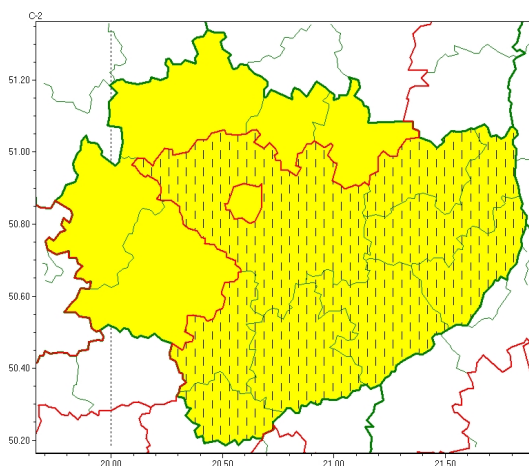

### Zasięg ostrzeżeń w województwie

Gęsta mgła  
2024-12-02 08:24

## **WOJEWÓDZTWO ŚWIĘTOKRZYSKIE** **OSTRZEŻENIA METEOROLOGICZNE ZBIORCZO NR 270** **WYKAZ OBOWIĄZUJĄCYCH OSTRZEŻEŃ** **o godz. 08:24 dnia 02.12.2024**

<b>Zjawisko/Stopień zagrożenia</b>	<b>Gęsta mgła/1 ZMIANA</b>
<b>Obszar (w nawiasie numer ostrzeżenia dla powiatu)</b>	powiaty: buski(136), kazimierski(139), kielecki(136), opatowski(131), ostrowiecki(132), pińczowski(136), sandomierski(133), staszowski(136)
<b>Ważność</b>	od godz. 08:24 dnia 02.12.2024 do godz. 11:00 dnia 02.12.2024
<b>Prawdopodobieństwo</b>	90%
<b>Przebieg</b>	Obserwuje się i prognozuje dalsze występowanie gęstych mgieł, w zasięgu których widzialność może miejscami wynosić poniżej 200 m.
<b>SMS</b>	IMGW-PIB OSTRZEGA: MGŁA/1 świętokrzyskie (8 powiatów) od 08:24/02.12 do 11:00/02.12.2024 widzialność poniżej 200 m. Dotyczy powiatów: buski, kazimierski, kielecki, opatowski, ostrowiecki, pińczowski, sandomierski i staszowski.
<b>RSO</b>	Woj. świętokrzyskie (8 powiatów), IMGW-PIB wydał ostrzeżenie pierwszego stopnia o silnych mgłach
<b>Uwagi</b>	Zmiana dotyczy ważności ostrzeżenia.
<b>Zjawisko/Stopień zagrożenia</b>	<b>Gęsta mgła/1</b>
<b>Obszar (w nawiasie numer ostrzeżenia dla powiatu)</b>	powiaty: jędrzejowski(133), Kielce(136), konecki(125), skarżyski(130), starachowicki(130), włoszczowski(129)
<b>Ważność</b>	od godz. 19:00 dnia 01.12.2024 do godz. 09:00 dnia 02.12.2024
<b>Prawdopodobieństwo</b>	80%

<b>Przebieg</b>	Prognozuje się gęste mgły, w zasięgu których widzialność może miejscami wynosić poniżej 200 m.
<b>SMS</b>	IMGW-PIB OSTRZEGA: MGŁA/1 świętokrzyskie (6 powiatów) od 19:00/01.12 do 09:00/02.12.2024 widzialność poniżej 200 m. Dotyczy powiatów: jędrzejowski, Kielce, konecki, skarżyski, starachowicki i włoszczowski.
<b>RSO</b>	Woj. świętokrzyskie (6 powiatów), IMGW-PIB wydał ostrzeżenie pierwszego stopnia o silnych mgłach
<b>Uwagi</b>	Brak.