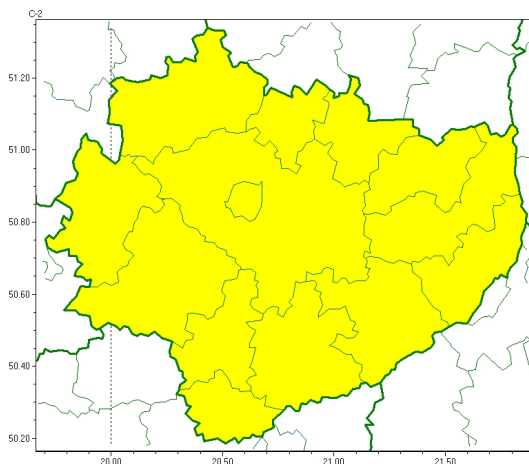

### Zasięg ostrzeżeń w województwie

Oblodzenie  
2024-12-12 11:58

**WOJEWÓDZTWO ŚWIĘTOKRZYSKIE**  
**OSTRZEŻENIA METEOROLOGICZNE ZBIORCZO NR 284**  
**WYKAZ OBOWIĄZUJĄCYCH OSTRZEŻEŃ**  
**o godz. 11:58 dnia 12.12.2024**

Zjawisko/Stopień zagrożenia	Oblodzenie/1
Obszar (w nawiasie numer ostrzeżenia dla powiatu)	powiaty: buski(144), jędrzejowski(139), kazimierski(146), Kielce(144), kielecki(144), konecki(130), opatowski(138), ostrowiecki(139), pińczowski(143), sandomierski(143), skarżyski(137), starachowicki(137), staszowski(146), włoszczowski(135)
Ważność	od godz. 18:00 dnia 12.12.2024 do godz. 09:00 dnia 13.12.2024
Prawdopodobieństwo	70%
Przebieg	Prognozuje się lokalnie zamarzanie mokrej nawierzchni dróg i chodników, po słabych opadach mżawki, deszczu ze śniegiem i mokrego śniegu, powodujące ich oblodzenie. Temperatura minimalna około -2°C, temperatura minimalna przy gruncie około -4°C.
SMS	IMGW-PIB OSTRZEGA: OBLODZENIE/1 świętokrzyskie (wszystkie powiaty) od 18:00/12.12 do 09:00/13.12.2024 temp. min. ok. -2st., przy gruncie do -4st., ślisko. Dotyczy powiatów: wszystkie powiaty.
RSO	Woj. świętokrzyskie (wszystkie powiaty), IMGW-PIB wydał ostrzeżenie pierwszego stopnia o oblodzeniu
Uwagi	Brak.