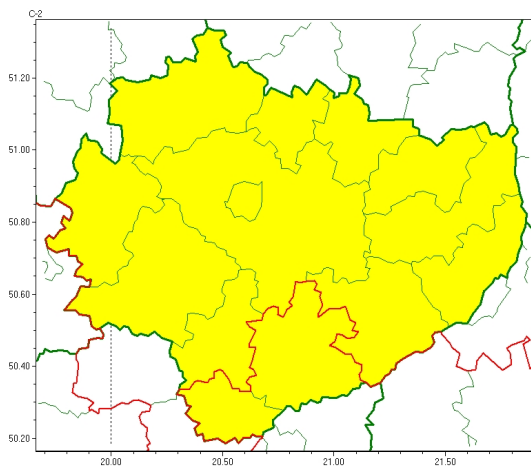

Zasięg ostrzeżeń w województwie

Opady marznące
2024-12-27 13:05

WOJEWÓDZTWO ŚWIĘTOKRZYSKIE **OSTRZEŻENIA METEOROLOGICZNE ZBIORCZO NR 297** **WYKAZ OBOWIĄZUJĄCYCH OSTRZEŻEŃ** **o godz. 13:05 dnia 27.12.2024**

Zjawisko/Stopień zagrożenia	Opady marznące/1
Obszar (w nawiasie numer ostrzeżenia dla powiatu)	powiaty: jędrzejowski(143), Kielce(149), kielecki(149), konecki(135), opatowski(144), ostrowiecki(145), pińczowski(147), sandomierski(150), skarżyski(141), starachowicki(141), staszowski(153), włoszczowski(139)
Ważność	od godz. 19:00 dnia 27.12.2024 do godz. 09:00 dnia 28.12.2024
Prawdopodobieństwo	75%
Przebieg	Prognozowane są słabe opady marznącej mżawki powodujące gołoledź.
SMS	IMGW-PIB OSTRZEGA: MARZNAĆEOPADY/1 świętokrzyskie (12 powiatów) od 19:00/27.12 do 09:00/28.12.2024 marznące opady, drogi śliskie. Dotyczy powiatów: jędrzejowski, Kielce, kielecki, konecki, opatowski, ostrowiecki, pińczowski, sandomierski, skarżyski, starachowicki, staszowski i włoszczowski.
RSO	Woj. świętokrzyskie (12 powiatów), IMGW-PIB wydał ostrzeżenie pierwszego stopnia o opadach marznących
Uwagi	Brak.
Zjawisko/Stopień zagrożenia	Opady marznące/1
Obszar (w nawiasie numer ostrzeżenia dla powiatu)	powiaty: buski(150), kazimierski(152)
Ważność	od godz. 09:00 dnia 27.12.2024 do godz. 09:00 dnia 28.12.2024
Prawdopodobieństwo	80%

Przebieg	Prognozowane są okresami słabe opady marznącej mżawki powodujące gołoledź.
SMS	IMGW-PIB OSTRZEGA: MARZNAĆEOPADY/1 świętokrzyskie (2 powiaty) od 09:00/27.12 do 09:00/28.12.2024 marznące opady, drogi śliskie. Dotyczy powiatów: buski i kazimierski.
RSO	Woj. świętokrzyskie (2 powiaty), IMGW-PIB wydał ostrzeżenie pierwszego stopnia o opadach marznących
Uwagi	Brak.