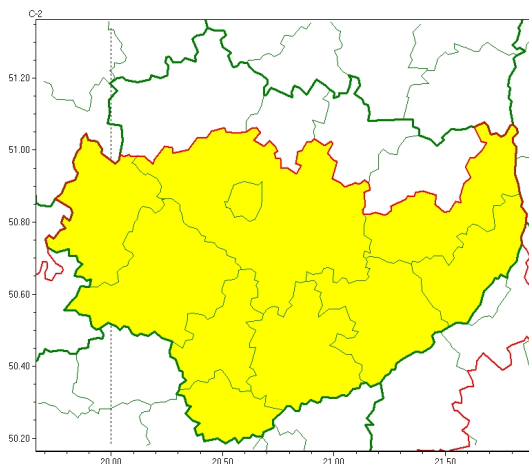

Zasięg ostrzeżeń w województwie

Gęsta mgła
2025-01-20 11:38

WOJEWÓDZTWO ŚWIĘTOKRZYSKIE
OSTRZEŻENIA METEOROLOGICZNE ZBIORCZO NR 19
WYKAZ OBOWIĄZUJĄCYCH OSTRZEŻEŃ
o godz. 11:38 dnia 20.01.2025

Zjawisko/Stopień zagrożenia	Gęsta mgła/1
Obszar (w nawiasie numer ostrzeżenia dla powiatu)	powiaty: buski(17), jędrzejowski(17), kazimierski(17), Kielce(17), kielecki(18), opatowski(14), pińczowski(17), sandomierski(14), staszowski(15), włoszczowski(17)
Ważność	od godz. 16:00 dnia 20.01.2025 do godz. 11:00 dnia 21.01.2025
Prawdopodobieństwo	85%
Przebieg	Prognozuje się gęste mgły, w zasięgu których widzialność może miejscami wynosić poniżej 200 m.
SMS	IMGW-PIB OSTRZEGA: MGŁA/1 świętokrzyskie (10 powiatów) od 16:00/20.01 do 11:00/21.01.2025 widzialność 200 m. Dotyczy powiatów: buski, jędrzejowski, kazimierski, Kielce, kielecki, opatowski, pińczowski, sandomierski, staszowski i włoszczowski.
RSO	Woj. świętokrzyskie (10 powiatów), IMGW-PIB wydał ostrzeżenie pierwszego stopnia o silnych mgłach
Uwagi	Brak.