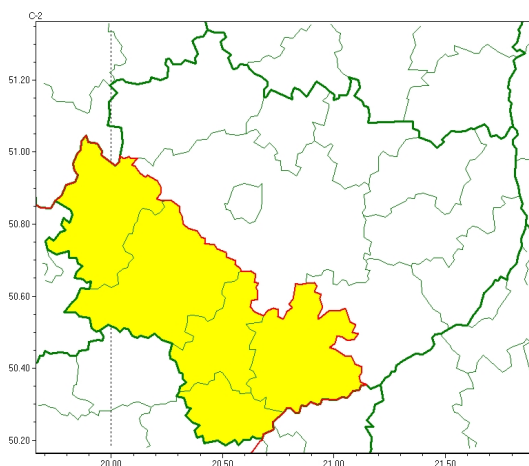

Zasięg ostrzeżeń w województwie

Gęsta mgła
2025-01-22 11:49

WOJEWÓDZTWO ŚWIĘTOKRZYSKIE
OSTRZEŻENIA METEOROLOGICZNE ZBIORCZO NR 22
WYKAZ OBOWIĄZUJĄCYCH OSTRZEŻEŃ
o godz. 11:49 dnia 22.01.2025

Zjawisko/Stoień zagrożenia	Gęsta mgła/1
Obszar (w nawiasie numer ostrzeżenia dla powiatu)	powiaty: buski(19), jędrzejowski(19), kazimierski(19), pińczowski(19), włoszczowski(19)
Ważność	od godz. 19:00 dnia 22.01.2025 do godz. 09:00 dnia 23.01.2025
Prawdopodobieństwo	80%
Przebieg	Prognozuje się gęste mgły, miejscami marznące, w zasięgu których widzialność będzie wynosić poniżej 200 m.
SMS	IMGW-PIB OSTRZEGA: MGŁA/1 świętokrzyskie (5 powiatów) od 19:00/22.01 do 09:00/23.01.2025 widzialność 200 m. Dotyczy powiatów: buski, jędrzejowski, kazimierski, pińczowski i włoszczowski.
RSO	Woj. świętokrzyskie (5 powiatów), IMGW-PIB wydał ostrzeżenie pierwszego stopnia o silnych mgłach
Uwagi	Brak.