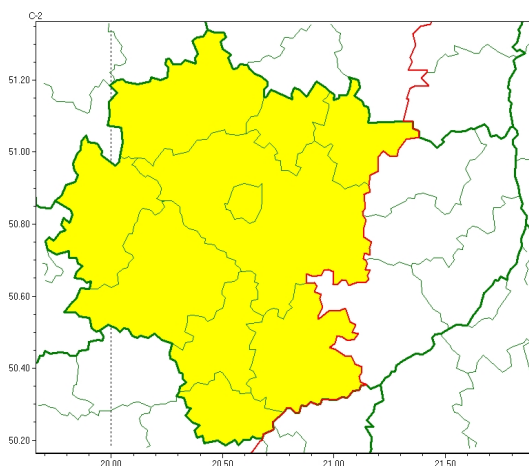

### Zasięg ostrzeżeń w województwie

Opady marznące  
2025-02-05 11:56

**WOJEWÓDZTWO ŚWIĘTOKRZYSKIE**  
**OSTRZEŻENIA METEOROLOGICZNE ZBIORCZO NR 24**  
**WYKAZ OBOWIĄZUJĄCYCH OSTRZEŻEŃ**  
**o godz. 11:56 dnia 05.02.2025**

Zjawisko/Stopień zagrożenia	Opady marznące/1
Obszar (w nawiasie numer ostrzeżenia dla powiatu)	powiaty: buski(21), jędrzejowski(21), kazimierski(21), Kielce(20), kielecki(21), konecki(19), pińczowski(21), skarżyski(18), starachowicki(18), włoszczowski(21)
Ważność	od godz. 21:00 dnia 05.02.2025 do godz. 09:00 dnia 06.02.2025
Prawdopodobieństwo	70%
Przebieg	Miejscami prognozowane są słabe opady marznącego deszczu lub mżawki powodujące gołoledź.
SMS	IMGW-PIB OSTRZEGA: MARZNAĆEOPADY/1 świętokrzyskie (10 powiatów) od 21:00/05.02 do 09:00/06.02.2025 marznące opady, drogi śliskie. Dotyczy powiatów: buski, jędrzejowski, kazimierski, Kielce, kielecki, konecki, pińczowski, skarżyski, starachowicki i włoszczowski.
RSO	Woj. świętokrzyskie (10 powiatów), IMGW-PIB wydał ostrzeżenie pierwszego stopnia o opadach marznących
Uwagi	Brak.