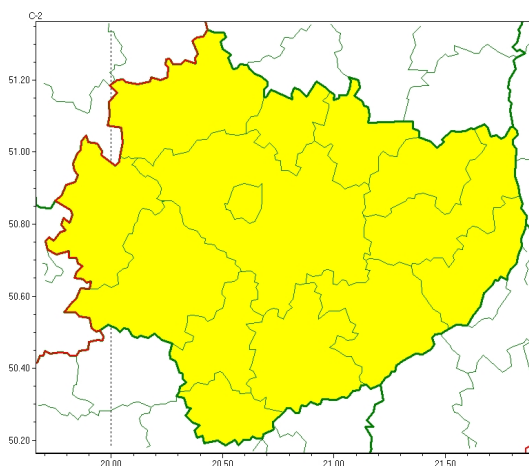

### Zasięg ostrzeżeń w województwie

Oblodzenie  
2025-02-06 11:47

**WOJEWÓDZTWO ŚWIĘTOKRZYSKIE**  
**OSTRZEŻENIA METEOROLOGICZNE ZBIORCZO NR 25**  
**WYKAZ OBOWIĄZUJĄCYCH OSTRZEŻEŃ**  
**o godz. 11:47 dnia 06.02.2025**

| Zjawisko/Stopień zagrożenia                       | Oblodzenie/1  |
|---|---|
| Obszar (w nawiasie numer ostrzeżenia dla powiatu) | powiaty: buski(22), jędrzejowski(22), kazimierski(22), Kielce(21), kielecki(22), konecki(20), opatowski(17), ostrowiecki(16), pińczowski(22), sandomierski(17), skarżyski(19), starachowicki(19), staszowski(18), włoszczowski(22)  |
| Ważność   | od godz. 23:00 dnia 06.02.2025 do godz. 09:00 dnia 07.02.2025   |
| Prawdopodobieństwo                                | 70%   |
| Przebieg  | Prognozuje się zamarzanie mokrej nawierzchni dróg i chodników po opadach deszczu ze śniegiem i mokrego śniegu powodujące ich oblodzenie. Temperatura minimalna od -4°C do -1°C, temperatura minimalna przy gruncie od -5°C do -2°C. |
| SMS   | IMGW-PIB OSTRZEGA: OBLODZENIE/1 świętokrzyskie (wszystkie powiaty) od 23:00/06.02 do 09:00/07.02.2025 temp. min. od -4st. do -1st., przy gruncie do -5st., ślisko. Dotyczy powiatów: wszystkie powiaty.                             |
| RSO   | Woj. świętokrzyskie (wszystkie powiaty), IMGW-PIB wydał ostrzeżenie pierwszego stopnia o oblodzeniu   |
| Uwagi   | Brak.   |