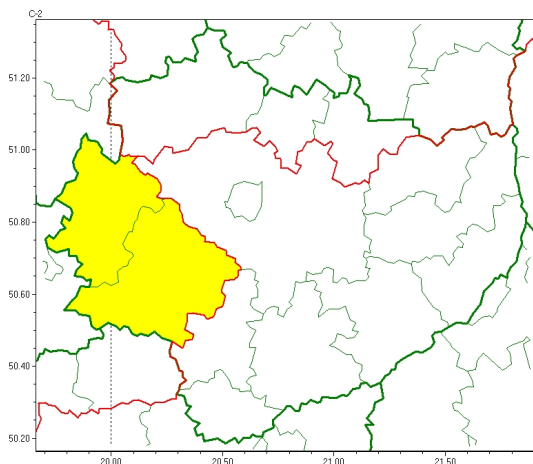

Zasięg ostrzeżeń w województwie

Oblodzenie
2025-02-28 18:55

Gęsta mgła
2025-02-28 18:55

WOJEWÓDZTWO ŚWIĘTOKRZYSKIE OSTRZEŻENIA METEOROLOGICZNE ZBIORCZO NR 34 WYKAZ OBOWIĄZUJĄCYCH OSTRZEŻEŃ o godz. 18:55 dnia 28.02.2025

Zjawisko/Stopień zagrożenia	Oblodzenie/1
Obszar (w nawiasie numer ostrzeżenia dla powiatu)	powiaty: jędrzejowski(28), włoszczowski(27)
Ważność	od godz. 20:00 dnia 28.02.2025 do godz. 07:00 dnia 01.03.2025
Prawdopodobieństwo	80%
Przebieg	Lokalnie prognozuje się zamarzanie mokrej nawierzchni dróg i chodników po opadach deszczu. Temperatura minimalna od -3°C do -1°C, temperatura minimalna przy gruncie około -3°C.
SMS	IMGW-PIB OSTRZEGA: OBLODZENIE/1 świętokrzyskie (2 powiaty) od 20:00/28.02 do 07:00/01.03.2025 temp. min. od -3 st. do -1st., przy gruncie około -3st., ślisko. Dotyczy powiatów: jędrzejowski i włoszczowski.
RSO	Woj. świętokrzyskie (2 powiaty), IMGW-PIB wydał ostrzeżenie pierwszego stopnia o oblodzeniu
Uwagi	Brak.
Zjawisko/Stopień zagrożenia	Gęsta mgła/1
Obszar (w nawiasie numer ostrzeżenia dla powiatu)	powiaty: buski(29), kazimierski(29), Kielce(27), kielecki(28), opatowski(23), ostrowiecki(22), pińczowski(29), sandomierski(24), staszowski(25)
Ważność	od godz. 23:00 dnia 28.02.2025 do godz. 09:00 dnia 01.03.2025
Prawdopodobieństwo	80%

Przebieg	Prognozuje się gęste mgły, w zasięgu których widzialność będzie miejscami wynosić poniżej 200 m.
SMS	IMGW-PIB OSTRZEGA: MGŁA/1 świętokrzyskie (9 powiatów) od 23:00/28.02 do 09:00/01.03.2025 widzialność 200 m. Dotyczy powiatów: buski, kazimierski, Kielce, kielecki, opatowski, ostrowiecki, pińczowski, sandomierski i staszowski.
RSO	Woj. świętokrzyskie (9 powiatów), IMGW-PIB wydał ostrzeżenie pierwszego stopnia o silnych mgłach
Uwagi	Brak.