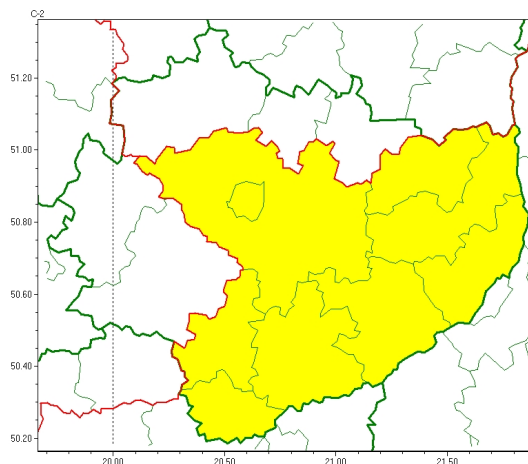

Zasięg ostrzeżeń w województwie

Oblodzenie
2025-02-28 18:55

Gęsta mgła
2025-02-28 18:55

WOJEWÓDZTWO ŚWIĘTOKRZYSKIE OSTRZEŻENIA METEOROLOGICZNE ZBIORCZO NR 34 WYKAZ OBOWIĄZUJĄCYCH OSTRZEŻEŃ o godz. 18:55 dnia 28.02.2025

Zjawisko/Stopień zagrożenia	Oblodzenie/1
Obszar (w nawiasie numer ostrzeżenia dla powiatu)	powiaty: jędrzejowski(28), włoszczowski(27)
Ważność	od godz. 20:00 dnia 28.02.2025 do godz. 07:00 dnia 01.03.2025
Prawdopodobieństwo	80%
Przebieg	Lokalnie prognozuje się zamarzanie mokrej nawierzchni dróg i chodników po opadach deszczu. Temperatura minimalna od -3°C do -1°C, temperatura minimalna przy gruncie około -3°C.
SMS	IMGW-PIB OSTRZEGA: OBLODZENIE/1 świętokrzyskie (2 powiaty) od 20:00/28.02 do 07:00/01.03.2025 temp. min. od -3 st. do -1st., przy gruncie około -3st., ślisko. Dotyczy powiatów: jędrzejowski i włoszczowski.
RSO	Woj. świętokrzyskie (2 powiaty), IMGW-PIB wydał ostrzeżenie pierwszego stopnia o oblodzeniu
Uwagi	Brak.
Zjawisko/Stopień zagrożenia	Gęsta mgła/1
Obszar (w nawiasie numer ostrzeżenia dla powiatu)	powiaty: buski(29), kazimierski(29), Kielce(27), kielecki(28), opatowski(23), ostrowiecki(22), pińczowski(29), sandomierski(24), staszowski(25)
Ważność	od godz. 23:00 dnia 28.02.2025 do godz. 09:00 dnia 01.03.2025
Prawdopodobieństwo	80%

Przebieg	Prognozuje się gęste mgły, w zasięgu których widzialność będzie miejscami wynosić poniżej 200 m.
SMS	IMGW-PIB OSTRZEGA: MGŁA/1 świętokrzyskie (9 powiatów) od 23:00/28.02 do 09:00/01.03.2025 widzialność 200 m. Dotyczy powiatów: buski, kazimierski, Kielce, kielecki, opatowski, ostrowiecki, pińczowski, sandomierski i staszowski.
RSO	Woj. świętokrzyskie (9 powiatów), IMGW-PIB wydał ostrzeżenie pierwszego stopnia o silnych mgłach
Uwagi	Brak.