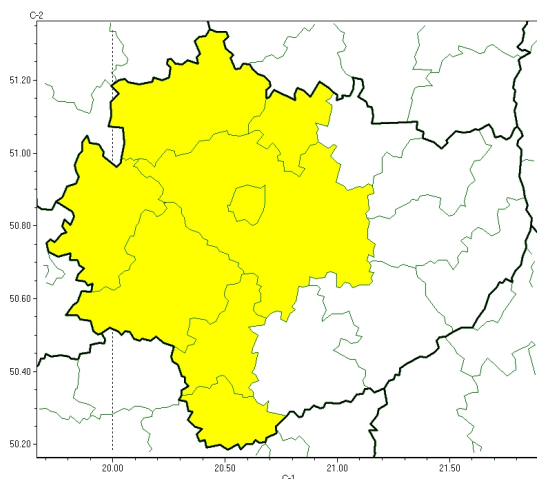

Oblodzenie

Przymrozki

**PROGNOZA NIEBEZPIECZNYCH ZJAWISK METEOROLOGICZNYCH
NA PIERWSZĄDOBE**

Obszar	Województwo świętokrzyskie
Ważność (cz. urz.)	od godz. 07:30 dnia 07.04.2025 (poniedziałek) do godz. 07:30 dnia 08.04.2025 (wtorek)
Zjawisko/stopień zagrożenia Kryteria	Oblodzenie/1 (<i>jędrzejowski, kazimierski, Kielce, kielecki, konecki, pińczowski, skarżyski i włoszczowski</i>) Spadek temperatury powietrza poniżej 0°C powodujący zamarzanie mokrych nawierzchni dróg i chodników. Przymrozki/1 (<i>wszystkie powiaty</i>) W okresie wiosennej wegetacji roślin spadek temperatury powietrza poniżej 0°C lub spadek temperatury przy gruncie poniżej -1°C.

Przymrozki

**PROGNOZA NIEBEZPIECZNYCH ZJAWISK METEOROLOGICZNYCH
NA DRUGĄDOBE**

Obszar	Województwo świętokrzyskie
Ważność (cz. urz.)	od godz. 07:30 dnia 08.04.2025 (wtorek) do godz. 07:30 dnia 09.04.2025 (środa)
Zjawisko/stopień zagrożenia Kryteria	Przymrozki/1 (wszystkie powiaty) W okresie wiosennej wegetacji roślin spadek temperatury powietrza poniżej 0°C lub spadek temperatury przy gruncie poniżej -1°C.

Przymrozki

**PROGNOZA NIEBEZPIECZNYCH ZJAWISK METEOROLOGICZNYCH
NA TRZECIĄDOBĘ**

Obszar	Województwo świętokrzyskie
Ważność (cz. urz.)	od godz. 07:30 dnia 09.04.2025 (środa) do godz. 07:30 dnia 10.04.2025 (czwartek)
Zjawisko/stopień zagrożenia Kryteria	Przymrozki/1 (wszystkie powiaty) W okresie wiosennej wegetacji roślin spadek temperatury powietrza poniżej 0°C lub spadek temperatury przy gruncie poniżej -1°C.