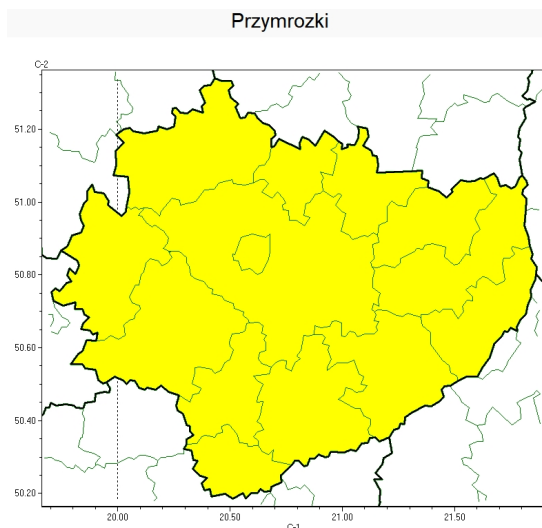

Brak niebezpiecznych zjawisk

**PROGNOZA NIEBEZPIECZNYCH ZJAWISK METEOROLOGICZNYCH
NA PIERWSZĄDOBE**

Obszar	Województwo świętokrzyskie
Ważność (cz. urz.)	od godz. 07:30 dnia 04.04.2026 (sobota) do godz. 07:30 dnia 05.04.2026 (niedziela)
Zjawisko/stopień zagrożenia Kryteria	Nie przewiduje się/-

Brak niebezpiecznych zjawisk

**PROGNOZA NIEBEZPIECZNYCH ZJAWISK METEOROLOGICZNYCH
NA DRUGĄDOBE**

Obszar	Województwo świętokrzyskie
Ważność (cz. urz.)	od godz. 07:30 dnia 05.04.2026 (niedziela) do godz. 07:30 dnia 06.04.2026 (poniedziałek)
Zjawisko/stopień zagrożenia Kryteria	Nie przewiduje się/-

Brak niebezpiecznych zjawisk

**PROGNOZA NIEBEZPIECZNYCH ZJAWISK METEOROLOGICZNYCH
NA TRZECIĄDOBĘ**

Obszar	Województwo świętokrzyskie
Ważność (cz. urz.)	od godz. 07:30 dnia 06.04.2026 (poniedziałek) do godz. 07:30 dnia 07.04.2026 (wtorek)
Zjawisko/stopień zagrożenia Kryteria	Nie przewiduje się/-