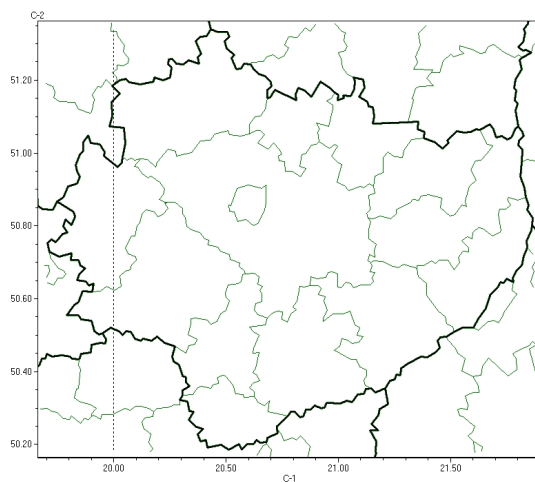

Brak niebezpiecznych zjawisk

**PROGNOZA NIEBEZPIECZNYCH ZJAWISK METEOROLOGICZNYCH
NA PIERWSZĄDOBE**

Obszar	Województwo świętokrzyskie
Ważność (cz. urz.)	od godz. 07:30 dnia 04.04.2026 (sobota) do godz. 07:30 dnia 05.04.2026 (niedziela)
Zjawisko/stopień zagrożenia Kryteria	Nie przewiduje się/-

Brak niebezpiecznych zjawisk

**PROGNOZA NIEBEZPIECZNYCH ZJAWISK METEOROLOGICZNYCH
NA DRUGĄDOBE**

Obszar	Województwo świętokrzyskie
Ważność (cz. urz.)	od godz. 07:30 dnia 05.04.2026 (niedziela) do godz. 07:30 dnia 06.04.2026 (poniedziałek)
Zjawisko/stopień zagrożenia Kryteria	Nie przewiduje się/-

Brak niebezpiecznych zjawisk

**PROGNOZA NIEBEZPIECZNYCH ZJAWISK METEOROLOGICZNYCH
NA TRZECIĄDOBĘ**

Obszar	Województwo świętokrzyskie
Ważność (cz. urz.)	od godz. 07:30 dnia 06.04.2026 (poniedziałek) do godz. 07:30 dnia 07.04.2026 (wtorek)
Zjawisko/stopień zagrożenia Kryteria	Nie przewiduje się/-