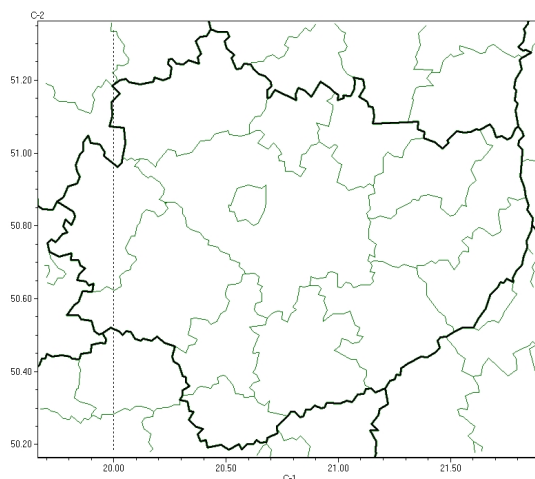

Brak niebezpiecznych zjawisk

**PROGNOZA NIEBEZPIECZNYCH ZJAWISK METEOROLOGICZNYCH
NA PIERWSZĄDOBE**

Obszar	Województwo świętokrzyskie
Ważność (cz. urz.)	od godz. 07:30 dnia 04.04.2026 (sobota) do godz. 07:30 dnia 05.04.2026 (niedziela)
Zjawisko/stopień zagrożenia Kryteria	Nie przewiduje się/-

Brak niebezpiecznych zjawisk

**PROGNOZA NIEBEZPIECZNYCH ZJAWISK METEOROLOGICZNYCH
NA DRUGĄDOBE**

Obszar	Województwo świętokrzyskie
Ważność (cz. urz.)	od godz. 07:30 dnia 05.04.2026 (niedziela) do godz. 07:30 dnia 06.04.2026 (poniedziałek)
Zjawisko/stopień zagrożenia Kryteria	Nie przewiduje się/-

Brak niebezpiecznych zjawisk

**PROGNOZA NIEBEZPIECZNYCH ZJAWISK METEOROLOGICZNYCH
NA TRZECIĄDOBĘ**

Obszar	Województwo świętokrzyskie
Ważność (cz. urz.)	od godz. 07:30 dnia 06.04.2026 (poniedziałek) do godz. 07:30 dnia 07.04.2026 (wtorek)
Zjawisko/stopień zagrożenia Kryteria	Nie przewiduje się/-