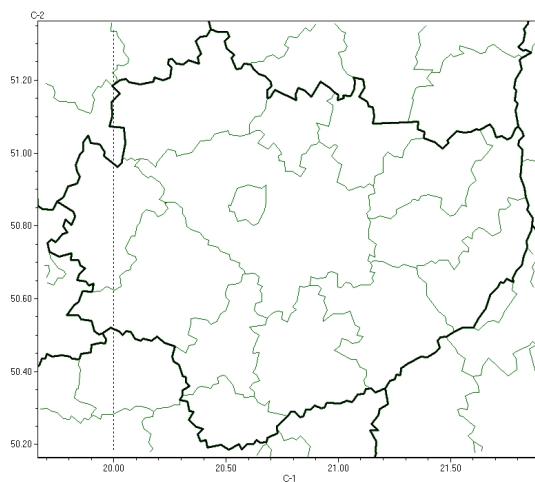

Brak niebezpiecznych zjawisk

**PROGNOZA NIEBEZPIECZNYCH ZJAWISK METEOROLOGICZNYCH
NA DRUGĄDOBE**

Obszar	Województwo świętokrzyskie
Ważność (cz. urz.)	od godz. 07:30 dnia 05.04.2026 (niedziela) do godz. 07:30 dnia 06.04.2026 (poniedziałek)
Zjawisko/stopień zagrożenia Kryteria	Nie przewiduje się/-

Brak niebezpiecznych zjawisk

**PROGNOZA NIEBEZPIECZNYCH ZJAWISK METEOROLOGICZNYCH
NA TRZECIĄDOBĘ**

Obszar	Województwo świętokrzyskie
Ważność (cz. urz.)	od godz. 07:30 dnia 06.04.2026 (poniedziałek) do godz. 07:30 dnia 07.04.2026 (wtorek)
Zjawisko/stopień zagrożenia Kryteria	Nie przewiduje się/-