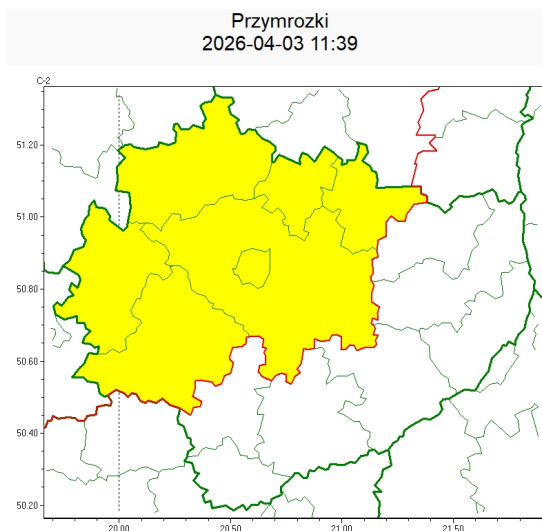

Zasięg ostrzeżeń w województwie

WOJEWÓDZTWO ŚWIĘTOKRZYSKIE
OSTRZEŻENIA METEOROLOGICZNE ZBIORCZO NR 54
WYKAZ OBOWIĄZUJĄCYCH OSTRZEŻEŃ
o godz. 11:39 dnia 03.04.2026

Zjawisko/Stoień zagrożenia	Przymrozki/1
Obszar (w nawiasie numer ostrzeżenia dla powiatu)	powiaty: jędrzejowski(26), Kielce(28), kielecki(28), konecki(27), skarżyski(30), starachowicki(30), włoszczowski(24)
Ważność	od godz. 00:00 dnia 04.04.2026 do godz. 07:00 dnia 04.04.2026
Prawdopodobieństwo	70%
Przebieg	Prognozowany jest spadek temperatury powietrza do około -1°C, przy gruncie do -4°C.
SMS	IMGW-PIB OSTRZEGA: PRZYMROZKI/1 świętokrzyskie (7 powiatów) od 00:00/04.04 do 07:00/04.04.2026 temp. min -1 st., przy gruncie -4 st. Dotyczy powiatów: jędrzejowski, Kielce, kielecki, konecki, skarżyski, starachowicki i włoszczowski.
RSO	Woj. świętokrzyskie (7 powiatów), IMGW-PIB wydał ostrzeżenie pierwszego stopnia o przymrozkach
Uwagi	Brak.